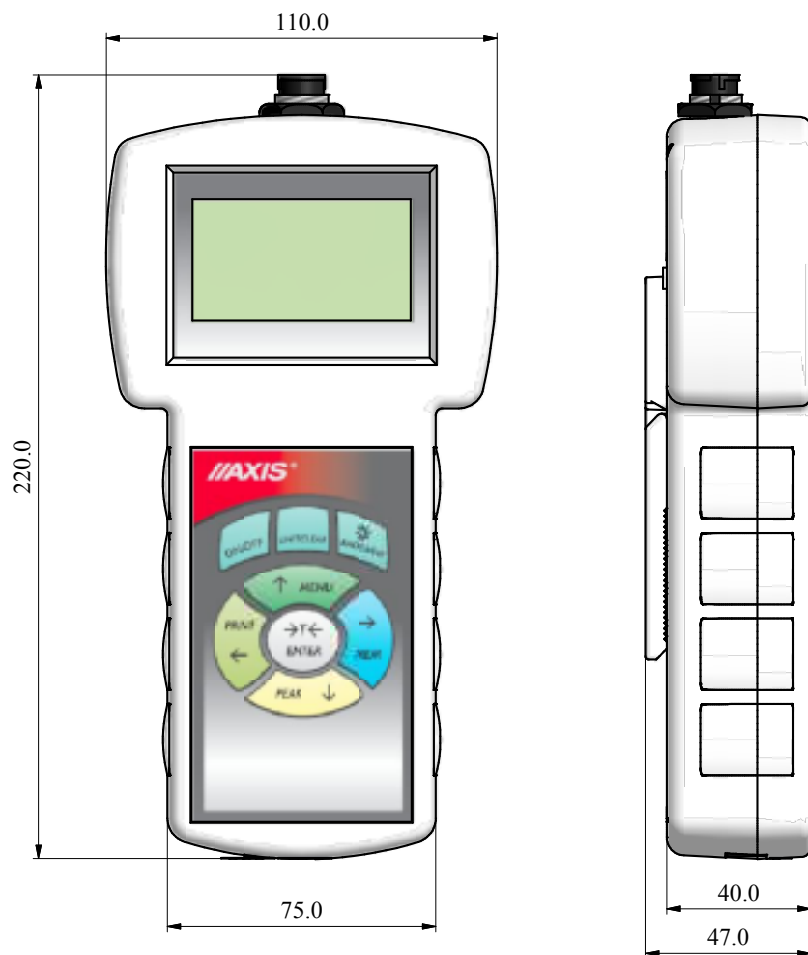

Miernik siły FA200k - wymiary gabarytowe

AXIS