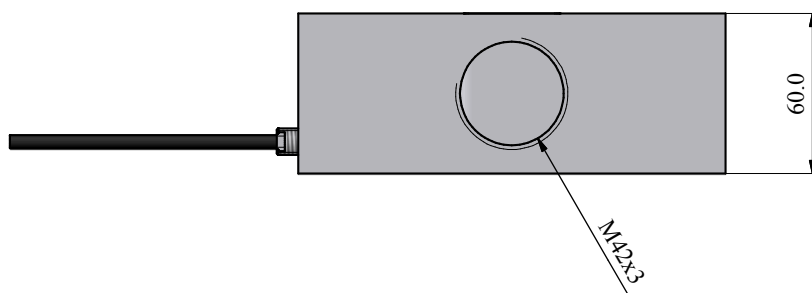

Miernik siły FA200k - wymiary gabarytowe

AXIS