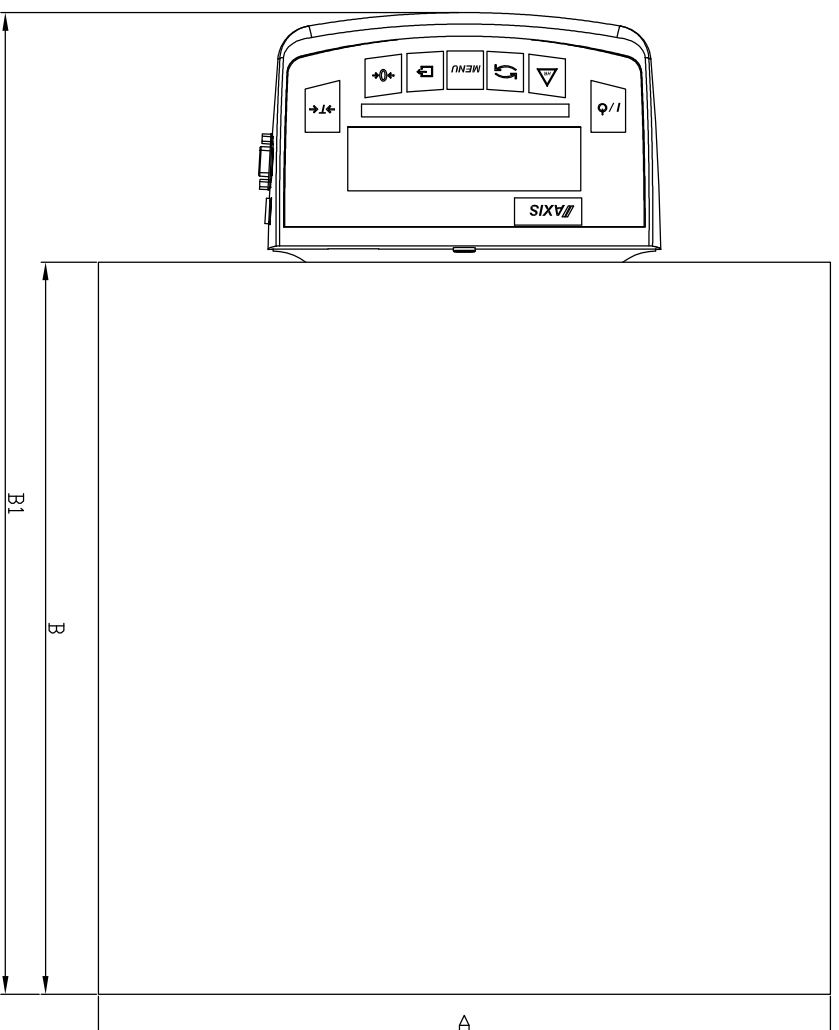

# RYSUNEK OFERTOWY WAG TYPU BA...U

# ///AXIS

Typ wagi	Wymiary [mm]						
	A	B	B1	H	L1	L2	ØD
BA...U - A5	402	402	539	120	312	330	38
BA...U - A6	402	502	639	120	312	430	38
BA...U - A8	602	502	639	135	508	430	38