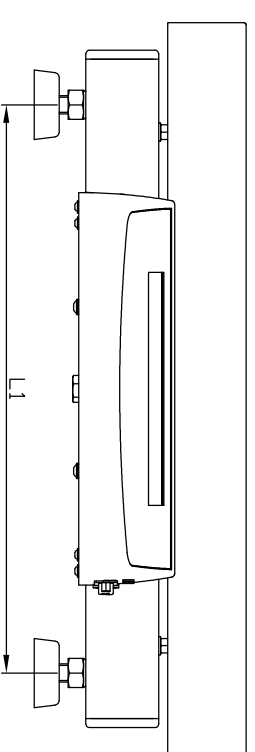

# RYSUNEK OFERTOWY WAG TYPU BA...U

# ///AXIS

Typ wagi	Wymiary [mm]						
	A	B	B1	H	L1	L2	ØD
BA...U - A5	402	402	539	120	312	330	38
BA...U - A6	402	502	639	120	312	430	38
BA...U - A8	602	502	639	135	508	430	38