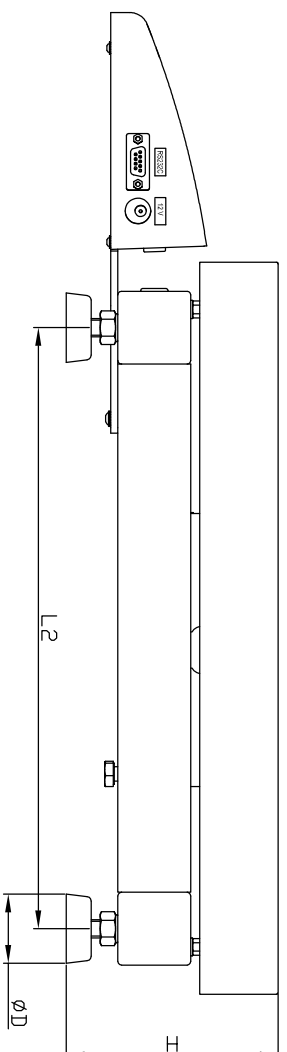

# RYSUNEK OFERTOWY WAG TYPU BA...U

# ///AXIS

Typ wagi	Wymiary [mm]						
	A	B	B1	H	L1	L2	ØD
BA...U - A5	402	402	539	120	312	330	38
BA...U - A6	402	502	639	120	312	430	38
BA...U - A8	602	502	639	135	508	430	38