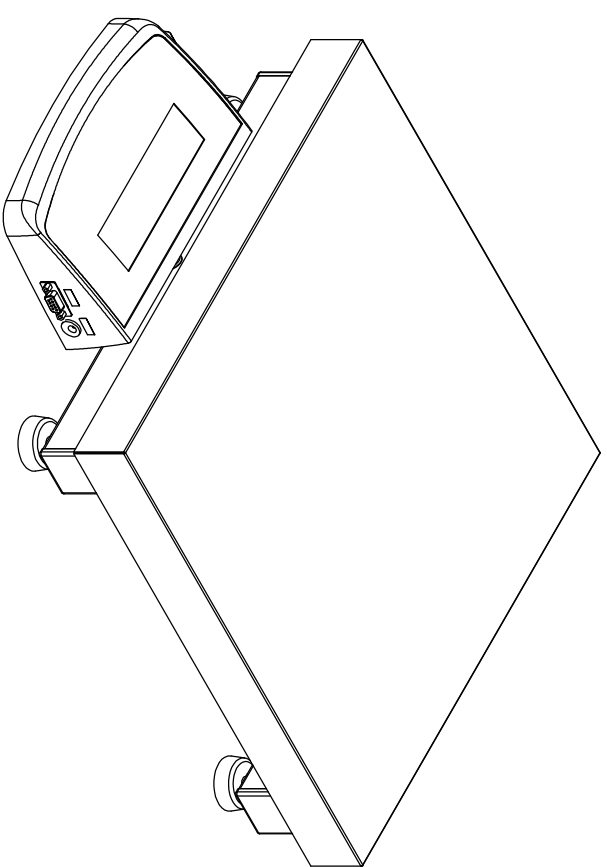

# RYSUNEK OFERTOWY WAG TYPU BA...U

# ///AXIS

Typ wagi	Wymiary [mm]						
	A	B	B1	H	L1	L2	ØD
BA...U - A5	402	402	539	120	312	330	38
BA...U - A6	402	502	639	120	312	430	38
BA...U - A8	602	502	639	135	508	430	38